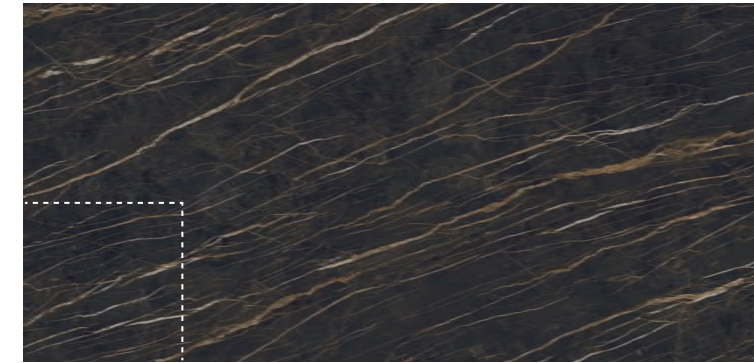

GRES finitura opaca effetto pietra  
stone effect gres, matt finish

AZALAI NERO

JASPER MOKA

STORM GRIGIO

STORM NERO

SENDA GRIGIO

PACIFIC BIANCO

GRES finitura lucida  
gres, glossy finish