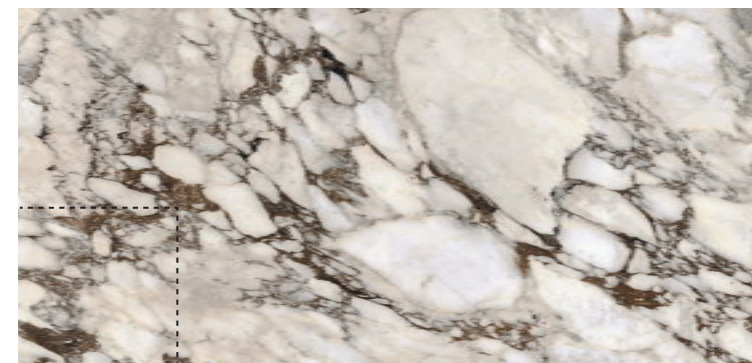

STORM GRIGIO

STORM NERO

SENDA GRIGIO

PACIFIC BIANCO

GRES finitura lucida
gres, glossy finish

NOIR DESIR

CALACATTA ORO

BRECHE CAPRAIA