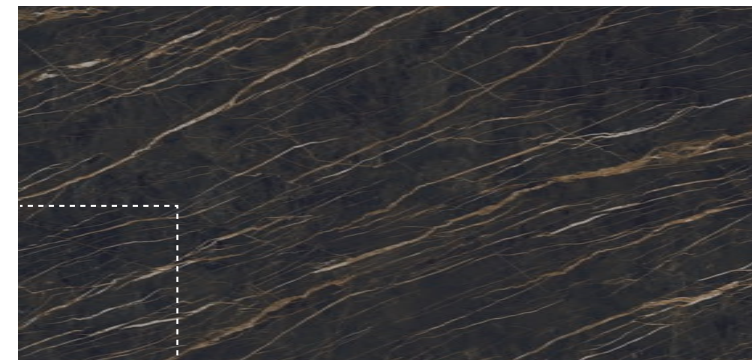

BEIGE

CORDA

GRIGIO

TESTA DI MORO

NERO

GRES finitura opaca effetto pietra
stone effect gres, matt finish

AZALAI NERO

JASPER MOKA

STORM GRIGIO

STORM NERO

SENDA GRIGIO

PACIFIC BIANCO

GRES finitura lucida
gres, glossy finish

NOIR DESIR

CALACATTA ORO

BRECHE CAPRAIA